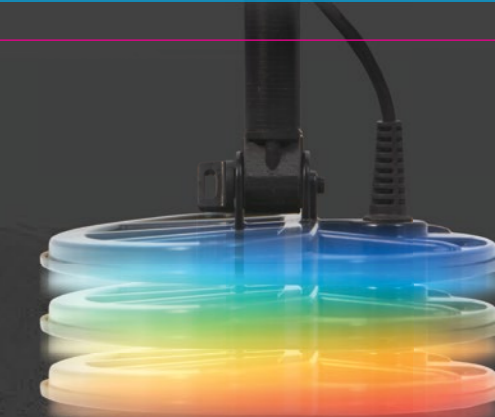

Multi-IQ

Simultaneous Multi-Frequency Technology

MULTI-IQ® アドバンテージ

なぜMulti-IQなのか?
Minelab社の革命的なMulti-IQテクノロジーは1台の探知機に数台の探知機のパワーを備えています。電源を入れるだけで金属や土壌の種類を問わずにターゲットを見つけ出します。金、銀、ジュエリー、公園、野原、ビーチ。Multi-IQを備えたVANQUISHのパワーです。

全金属、全タイプの土壌に常時対応します。